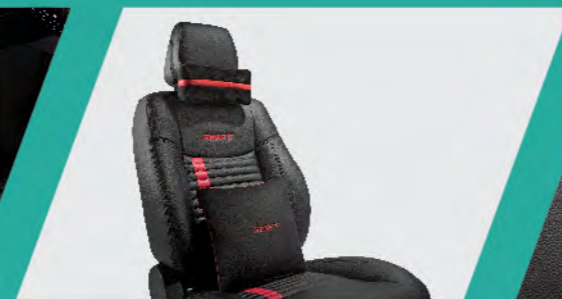

PREMIUM DRY BLACK FINISH
990J0M74LB3-640

COLOUR OPTIONS ● BLUE ● WHITE ● RED

PU Premium PU

INTERIOR FLOCKING KIT
COLOUR OPTIONS ■ RED
■ BLUE
■ BLACK

INTERIOR STYLING KIT - WOOD

NECK AND BACK CUSHIONS
COLOUR OPTIONS ■ RED
■ BLUE
■ WHITE